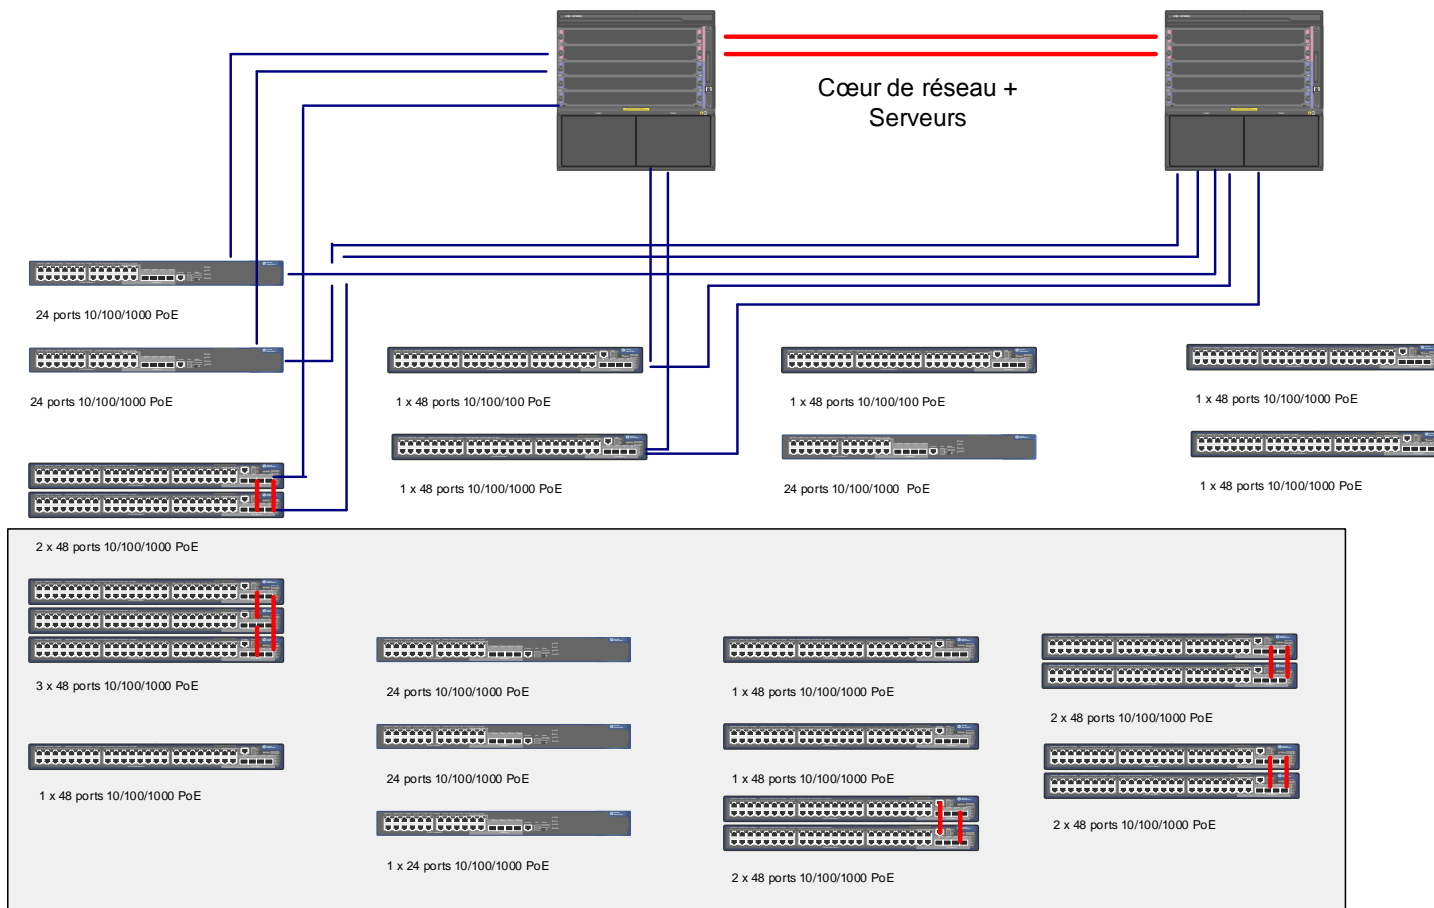

Société :

Mercedes-Benz

Solution proposée:

Refonte globale du LAN du Site de Molsheim

Architecture de la solution LAN

Année de réalisation
2015

Prestations :

- Ingénierie Globale
- Design de l'architecture
- Gestion de projet
- Maintenance Globale
- Intégration Globale

Matériel proposé :

- Cœur de Réseau HP 7500
- Switch d'extrémité HP 5130

Partenaire :