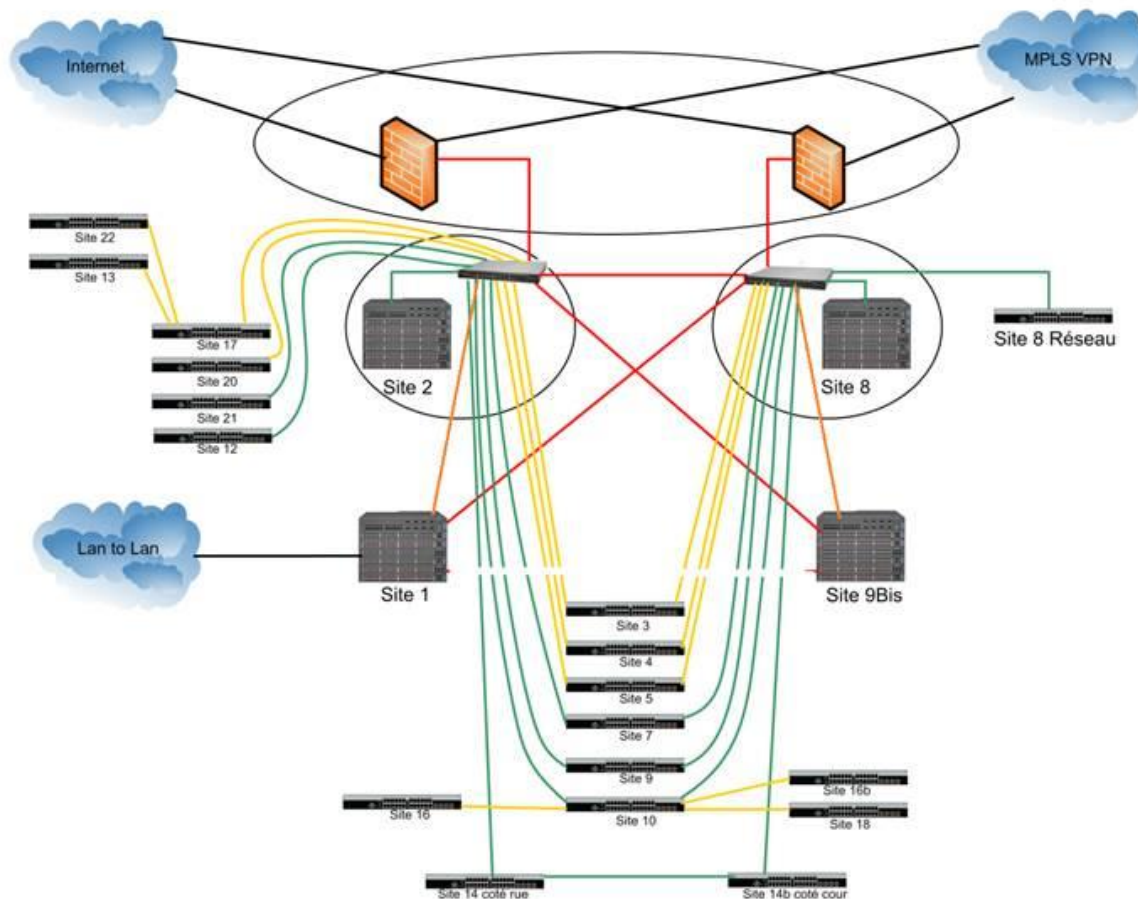

Société :

Solution proposée:

Refonte globale du cœur de réseau et de l'infrastructure LAN du Conseil Départemental des Vosges

Année de réalisation
2016

Architecture
de la solution
LAN

Prestations :

- Ingénierie Globale
- Design de l'architecture
- Gestion de projet
- Maintenance Globale
- Intégration Globale

Matériel proposé :

- Cœur de Réseau HP 5800
- Switch d'extrémité HP 5130
- Wifi HP Contr.830
- Borne Wifi HP MSM 525

Partenaire :