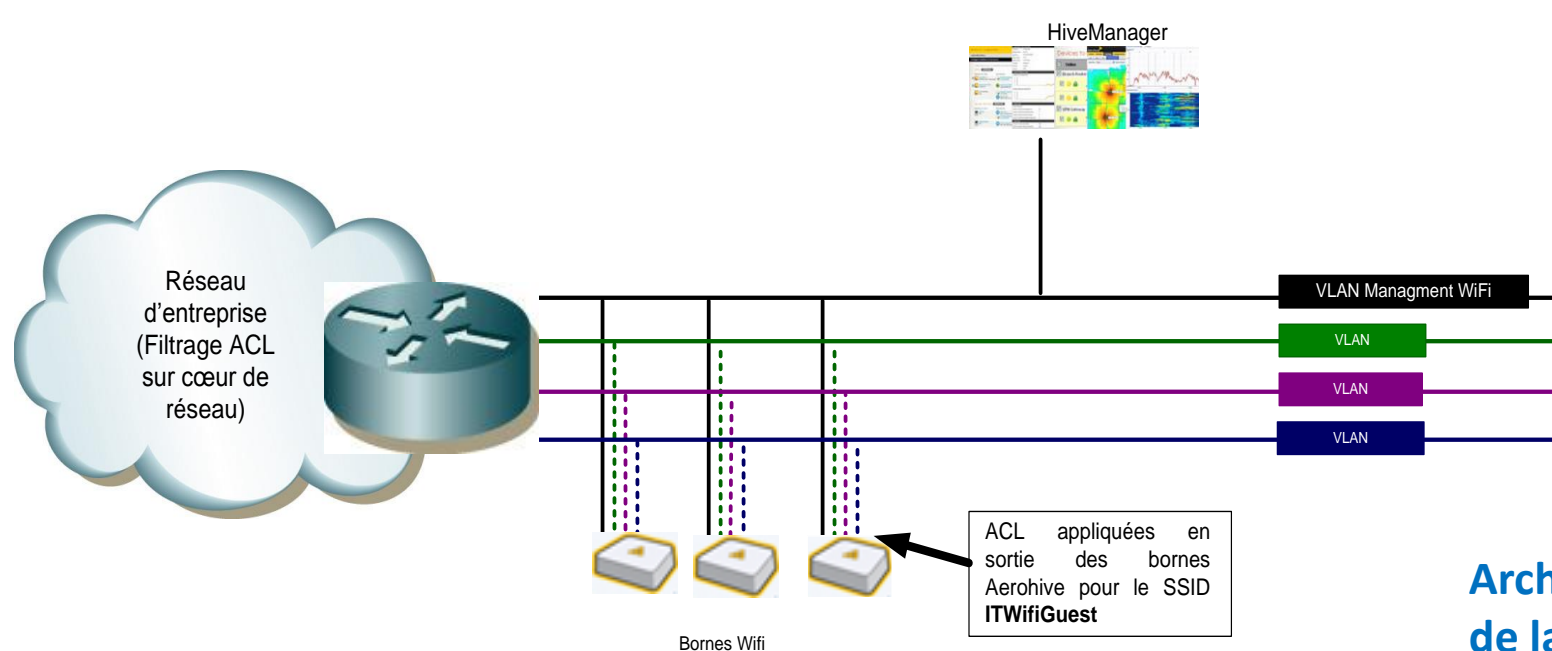

Société :

**arte**

Solution proposée:

Mise en place d'une  
Infrastructure Wifi  
65 bornes pour le siège  
à Strasbourg

Année de réalisation  
**2015**

**Architecture  
de la solution  
Wifi****Prestations :**

- Ingénierie Globale
- Design de l'architecture
- Gestion de projet
- Maintenance Globale
- Intégration Globale

**Matériel proposé :**

- Solution Aerohive
- Hivemanager
- Bornes AP 802.11ac

**Partenaire :**