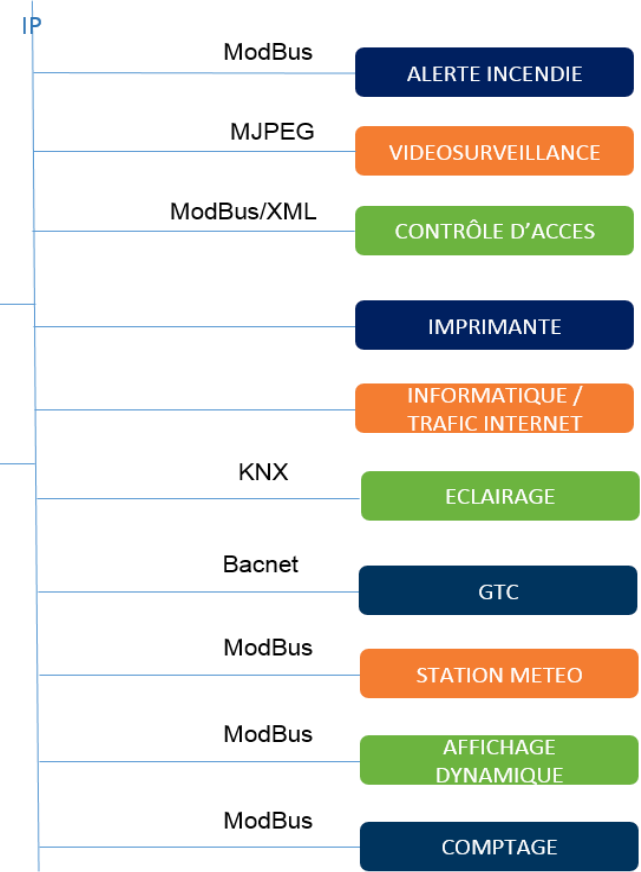

Société :

Solution proposée:

Intégration globale d'un Bâtiment numérique Interconnecté

Année de réalisation
2015

- **Facteurs clés de succès**
 - Transversalité du système
 - Flexibilité et ouverture
 - Approche multi-utilisateurs

CAS CLIENT

- Prestations :**
- Ingénierie Globale
 - Design de l'architecture
 - Gestion de projet
 - Intégration globale
 - Maintenance Globale

- Matériel proposé :**
- Toip : Alcatel/behnke
 - Pilotage Global / Connect-1
 - Alarme : Synchronic
 - Ctrl-d'accès : Synchronic
 - Vidéo : Panasonic
 - Réseau : Alcatel
 - Wifi : Alcatel
 - Affichage dynamique connect-1
 - Automate pilotage KNX