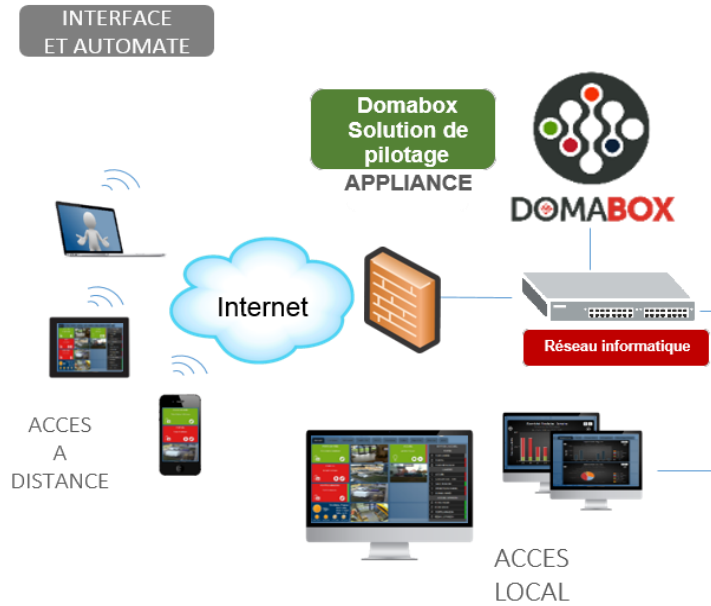

Société :

Solution proposée:

Intégration globale d'un Bâtiment numérique Interconnecté

Année de réalisation
2015

- **Facteurs clés de succès**
 - Transversalité du système
 - Flexibilité et ouverture
 - Approche multi-utilisateurs

CAS CLIENT

- Prestations :**
- Ingénierie Globale
 - Design de l'architecture
 - Gestion de projet
 - Intégration globale
 - Maintenance Globale

- Matériel proposé :**
- Toip : Alcatel/behnke
 - Pilotage Global / Connect-1
 - Alarme : Synchronic
 - Ctrl-d'accès : Synchronic
 - Vidéo : Panasonic
 - Réseau : Alcatel
 - Wifi : Alcatel
 - Affichage dynamique connect-1
 - Automate pilotage KNX